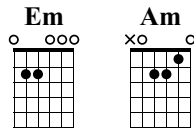

Em + Am - Play the Rhythm #1

Standard tuning

♩ = 75

s.guit.

Em Am

Em Am

Em Am

Em Am